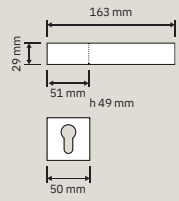

CR | Cromo lucido /*Polished chrome*

CS | Cromo satinato /*Satin chrome*

435 RB 006
Maniglia con rosetta
art.006 /*Door handle
on rose art.006*

435 SK
Maniglia per finestra
con movimento
DK SmartBlock
*Window handle
with DK SmartBlock
movement*